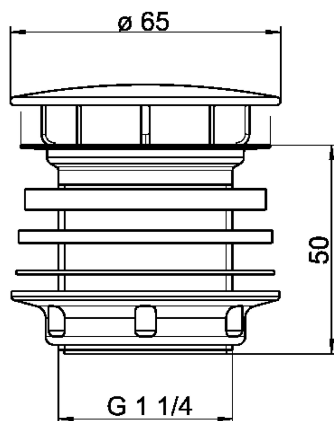

KWC

Odtokový ventil s krytkou

Modell-Linie: RONDA | ZANMW900
Umyvadla | Příslušenství Umyvadla

KWC-No.

2000100861

Odtokový ventil s krytkou G 1 1/4 B

Odtokový ventil s krytkou G 1 1/4 B

Technické údaje