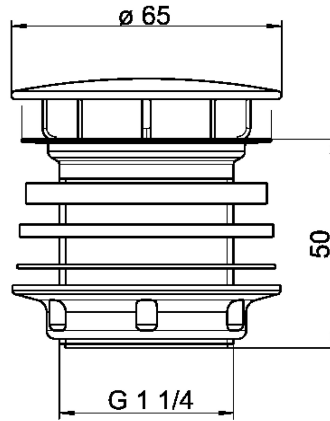

KWC

Haubenablaufventil

Modell-Linie: RONDA | ZANMW900

Waschtische & Waschrinnen | Zubehör Waschtische

KWC-Nr.

2000100861

Haubenablaufventil G 1 1/4 B

Haubenablaufventil, Schaftventil Edelstahl/Kunststoff, Haube verchromt, mit Siebplatte, Anschluss G 1 1/4 B.

Technische Daten

Füllmenge

1

Mengeneinheit

Stück

IgPosNumber

63FY25M