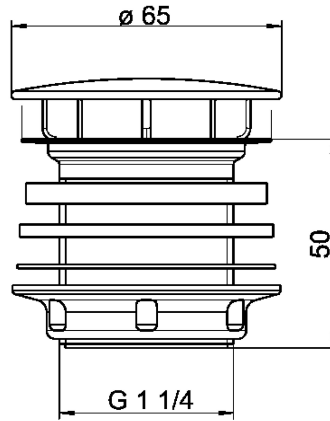

KWC

Haubenablaufventil

Modell-Linie: RONDA | ZANMW900

Waschtische & Waschrinnen | Zubehör Waschtische

KWC-Nr.

2000100861

Haubenablaufventil G 1 1/4 B

Haubenablaufventil, Schaftventil Edelstahl/Kunststoff, Haube verchromt, mit Siebplatte, Anschluss G 1 1/4 B.

Technische Daten

Füllmenge

1

Mengeneinheit

Stück

teamNumber

421492

sanitasTroeschNumber