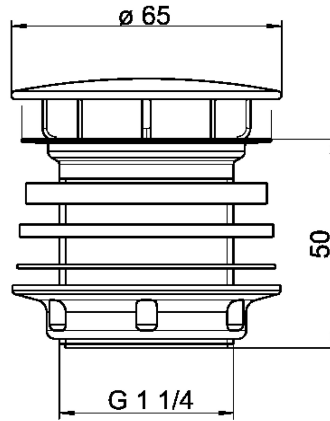

## KWC Haubenablaufventil

Modell-Linie: RONDA | ZANMW900  
Waschtische & Waschrinnen | Zubehör Waschtische

### KWC-Nr.

**2000100861**  
Haubenablaufventil G 1 1/4 B

Haubenablaufventil, Schaftventil Edelstahl/Kunststoff, Haube verchromt, mit Siebplatte, Anschluss G 1 1/4 B.

### Technische Daten

Füllmenge

1

Mengeneinheit

Stück