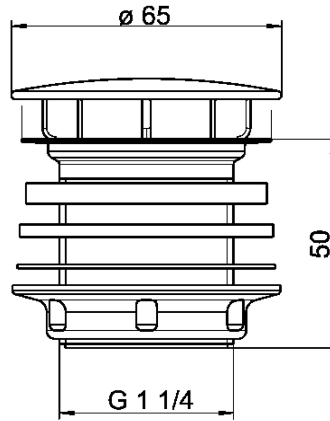

## KWC

Desagüe de bóveda

Modell-Linie: RONDA | ZANMW900  
Lavabo | Accesorios de Lavabo

### KWC-No.

**2000100861**

Desagüe de bóveda G 1 1/4 B

Desagüe de bóveda, válvula de acero inoxidable/plástico, bóveda cromada, con placa de tamiz, conexión G 1 1/4 B.

### Datos técnicos

Cantidad

1

Cantidad de unidades de medición

Piezas