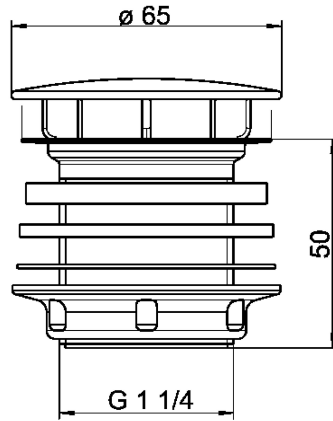

KWC Kupupohjajaventiili

Modell-Linie: RONDA | ZANMW900
Pesualtaat | Pesualtaiden täydentävät osat

KWC-No.

2000100861
Kupupohjajaventiili DN 32

Kupupohjajaventiili, ruostumaton teräs / muovikaraventiili, kromattu tulppa, liitäntä G 1 1/4 B.

Tekniset tiedot

Täyttömäärä

1

Määrä mittayksikkö

Kappaleita

IviCode

0