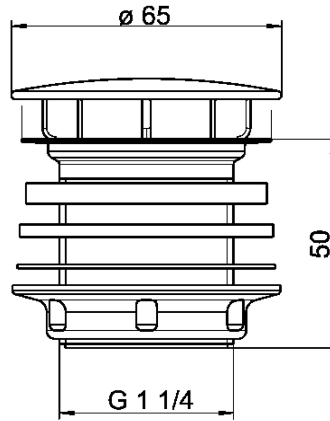

KWC

Bonde de vidage à dôme

Modell-Linie: RONDA | ZANMW900
Lavabos | Accessoires lavabos

KWC-No.

2000100861

Bonde de vidage à dôme G 1 1/4 B

Bonde de vidage bombée, en inox/plastique, bouchon chromé, avec filtre,

raccord G 1 1/4 B.

Données techniques

Unité de remplissage

1

Unité de mesure

Pièce