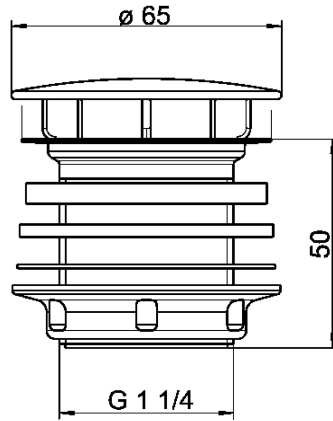

KWC

Bonde de vidage à dôme

Modell-Linie: RONDA | ZANMW900

Lavabos | Accessoires lavabos

KWC-No.

2000100861

Bonde de vidage à dôme G 1 1/4 B

Bonde de vidage bombée, en inox/plastique, bouchon chromé, avec filtre,

raccord G 1 1/4 B.

Données techniques

Unité de remplissage

1

Unité de mesure

Pièce

teamNumber

421492