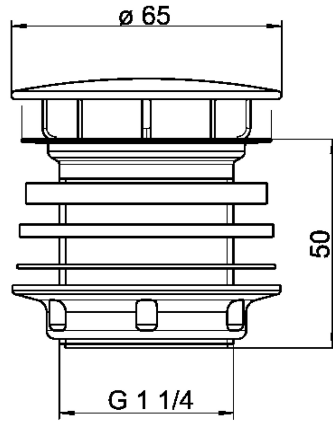

KWC

Piletta di scarico pop-up

Modell-Linie: RONDA | ZANMW900

Lavabi | Accessori per lavabi

KWC-No.

2000100861

Piletta di scarico G 1 1/4 B

Piletta di scarico tipo pop-up DN32, in acciaio inox e plastica, copertura cromata, con filtro integrato, attacco filettato 1" 1/4.