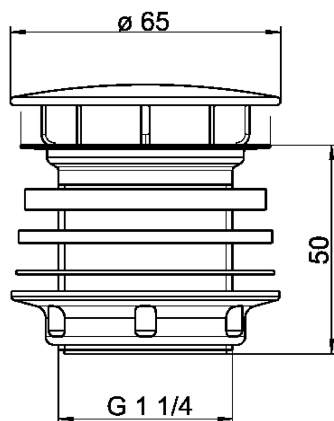

KWC

Piletta di scarico pop-up

Modell-Linie: RONDA | ZANMW900
Lavabi | Accessori per lavabi

KWC-No.

2000100861

Piletta di scarico G 1 1/4 B

Piletta di scarico tipo pop-up DN32, in acciaio inox e plastica, copertura cromata, con filtro integrato, attacco filettato 1" 1/4.

Dati tecnici

Capacità

1

Quantità UOM

Pezzi