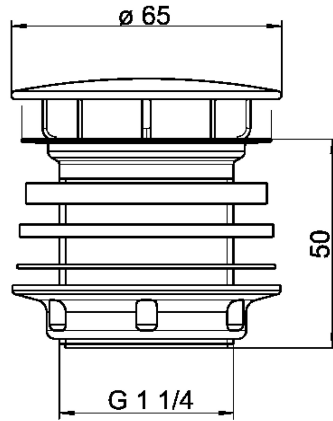

KWC

Afvoerplug met kap

Modell-Linie: RONDA | ZANMW900

Wastafels | Toebehoren wastafels

KWC-No.

2000100861

Afvoerplug met kap G 1 1/4 B

Afvoerplug met kap, schachtklep roestvrij staal/kunststof, kapje verchromd, met zeefplaat, aansluiting G 1 1/4 B.

Technical Data

Vulhoeveelheid

1

Hoeveelheid meeteenheid

Stuk