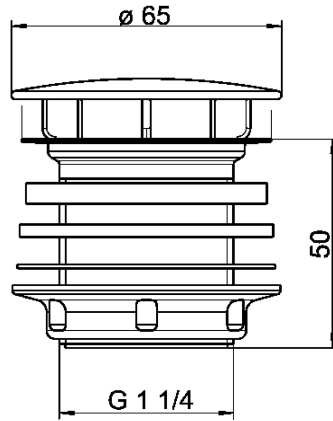

KWC

Zawór odpływowy

Modell-Linie: RONDA | ZANMW900

Umywalki | Wyposażenie dodatkowe do umywalk

KWC-No.

2000100861

Zawór odpływowy z przykrywką G 1 1/4 B

Zawór odpływowy z przykrywką, ze stali szlachetnej i tworzywa sztucznego, zintegrowane sitko, przykrywka chromowana,

podłączenie G 1 1/4 B.

Dane techniczne

Pojemność

1

Ilość uom

Sztuki