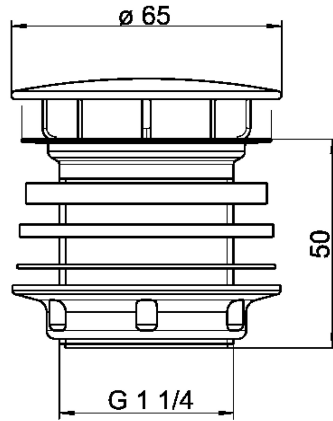

## KWC

Dome waste valve

Modell-Linie: RONDA | ZANMW900  
Tvättställ | Kompletterande delar tvättställ

### KWC-No.

**2000100861**  
Dome waste valve G 1 1/4 B

Kupolavloppsventil, spindelventil i rostfritt stål/plast, förkromad plugg, med sil, anslutning G 1 1/4 B.