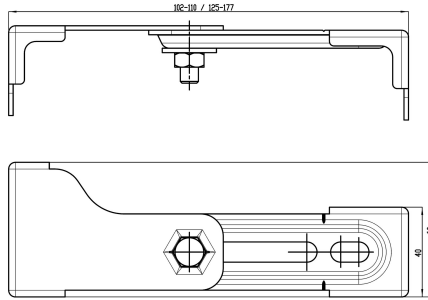

KWC AQUAFIX Sada nástěnných úhelníků

Modell-Linie: AQUAFIX | ZCMPX140
Instalační prvky | Příslušenství Instalační prvky

KWC-No.

2000100867

AQUAFIX Sada nástěnných úhelníků, 2 ks/balení

AQUAFIX - sada úhelníků k montáži před stěnu, k upevnění instalačních prvků AQUAFIX na zdivu nebo na předstěnové

instalaci, plynule hloubkově nastavitelné, k samostatné montáži, pozinkovaná ocel, včetně upevňovacího materiálu, 2 ks v balení.

Technické údaje

Celková hloubka

177 mm

Celková výška

40 mm

Celková šířka

60 mm