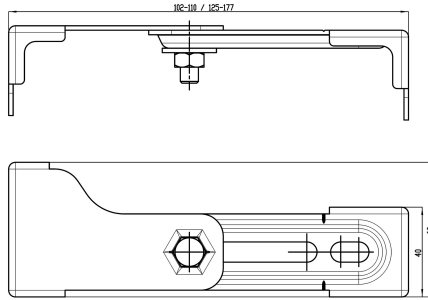

KWC AQUAFIX Wandwinkel-Set

Modell-Linie: AQUAFIX | ZCMPX140

Installationselemente | InstallationselemZubehör für Installationselemente

KWC-Nr.

2000100867

AQUAFIX-Wandwinkel-Set für Vorwandmontage
Verpackungseinheit 2 Stück.

AQUAFIX-Wandwinkel-Set für Vorwandmontage, zur Befestigung von AQUAFIX-Installationselementen am Mauerwerk oder vor der

Ständerwand, stufenlos tiefenverstellbar, für Einzelmontage, Stahl verzinkt, inklusive Befestigungsmaterial, Inhalt 2 Stück.

Technische Daten

Gesamttiefe	177 mm
Gesamthöhe	40 mm
Gesamtbreite	60 mm
Füllmenge	2
Mengeneinheit	Stücke
teamNumber	873512