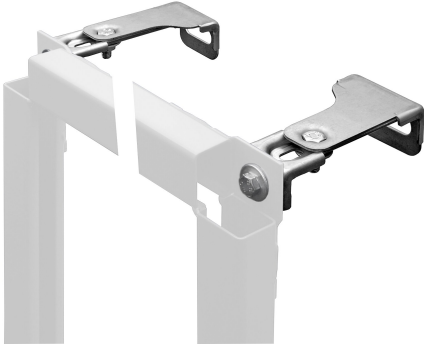

## KWC AQUAFIX Seinäkulmasarja

Modell-Linie: AQUAFIX | ZCMPX140  
Asennustelineet | Täydennysosat

#### 2000100867

AQUAFIX-kiinnityselementti kädensijoille ja kaiteille, saatavana erikseen

AQUAFIX-seinäkulmasarja AQUAFIX-asennuselementin kiinnittämiseen muurattuun tai laatoitettuun seinään. Säädettävä

syvyys, galvanoitua terästä, sis. kiinnitystarvikkeet, pakkauksessa 2 kpl.

### Tekniset tiedot

Kokonaissyvyys	177 mm
Kokonaiskorkeus	40 mm
Kokonaisleveys	60 mm
Täyttömäärä	2
Määrä mittayksikkö	Kappaleita
IviCode	5755004

177 mm
40 mm
60 mm
2
Kappaleita
5755004