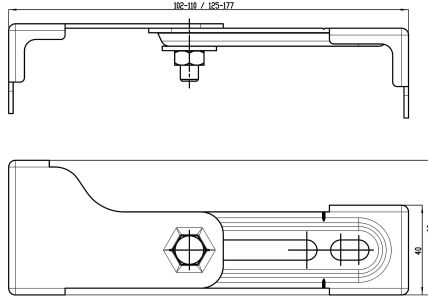

## KWC AQUAFIX Seinäkulmasarja

Modell-Linie: AQUAFIX | ZCMPX140  
Asennustelineet | Täydennysosat

#### 2000100867

AQUAFIX-kiinnityselementti kädensijoille ja kaiteille, saatavana erikseen

AQUAFIX-seinäkulmasarja AQUAFIX-asennuselementin kiinnittämiseen muurattuun tai laatoitettuun seinään. Säädettävä

syvyys, galvanoitua terästä, sis. kiinnitystarvikkeet, pakkauksessa 2 kpl.

### Tekniset tiedot

Kokonaissyvyys	177 mm
Kokonaiskorkeus	40 mm
Kokonaisleveys	60 mm
Täyttömäärä	2
Määrä mittayksikkö	Kappaleita
IviCode	5755004

177 mm
40 mm
60 mm
2
Kappaleita
5755004