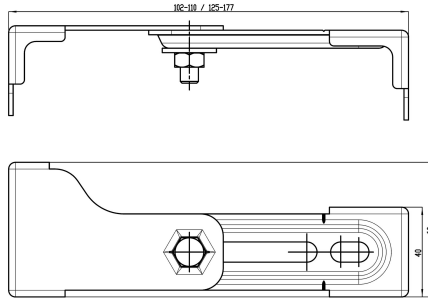

## KWC AQUAFIX Set supports muraux

Modell-Linie: AQUAFIX | ZCMPX140  
Unités d'installation | Accessoires pour bâti-support

#### 2000100867

Kit d'angle mural AQUAFIX pour montage en applique Unité de conditionnement 2 pièces

Supports muraux AQUAFIX pour installation apparente, pour la fixation des bâtis d'installation AQUAFIX sur la maçonnerie ou sur une cloison simple en madriers, réglage en profondeur continu,

### Données techniques

Profondeur totale	177 mm
Hauteur totale	40 mm
Largeur totale	60 mm
Unité de remplissage	2
Unité de mesure	Pièces
teamNumber	873512