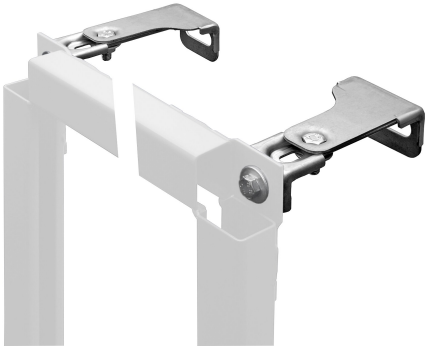

## KWC AQUAFIX Set supports muraux

Modell-Linie: AQUAFIX | ZCMPX140  
Unités d'installation | Accessoires pour bâti-support

#### 2000100867

Kit d'angle mural AQUAFIX pour montage en applique Unité de conditionnement 2 pièces

Supports muraux AQUAFIX pour installation apparente, pour la fixation des bâtis d'installation AQUAFIX sur la maçonnerie ou sur une cloison simple en madriers, réglage en profondeur continu,

montage individuel, acier galvanisé. Matériel de fixation fourni. Emballage contenant 2 pièces.

### Données techniques

Profondeur totale	177 mm
Hauteur totale	40 mm
Largeur totale	60 mm
Unité de remplissage	2
Unité de mesure	Pièces
teamNumber	873512