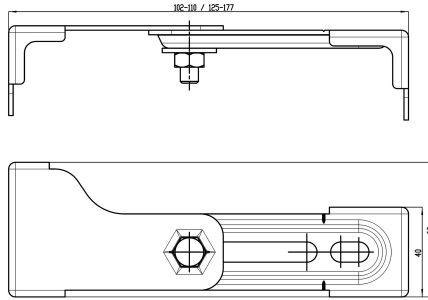

KWC AQUAFIX Staffe a parete

Modell-Linie: AQUAFIX | ZCMPX140

Elementi d'installazione | Accessori per elementi di installazione

KWC-No.

2000100867

Staffe a parete AQUAFIX per installazione a muro o cartongesso, unità di imballaggio 2 pezzi.

Staffe a parete AQUAFIX per fissare gli elementi di installazione AQUAFIX a muro o cartongesso, regolabile in continuo in profondità,

in acciaio galvanizzato, materiale di fissaggio incluso. Confezione da 2 pezzi.

Dati tecnici

Profondità totale

177 mm

Altezza totale

40 mm

Larghezza complessiva

60 mm

Capacità