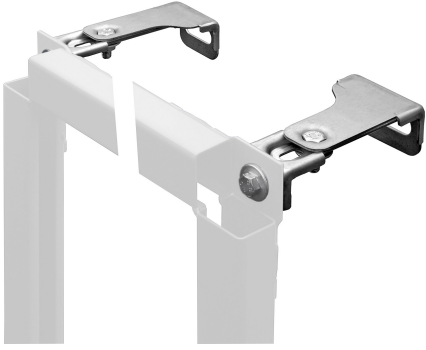

KWC AQUAFIX Staffe a parete

Modell-Linie: AQUAFIX | ZCMPX140

Elementi d'installazione | Accessori per elementi di installazione

KWC-No.

2000100867

Staffe a parete AQUAFIX per installazione a muro o cartongesso, unità di imballaggio 2 pezzi.

Staffe a parete AQUAFIX per fissare gli elementi di installazione AQUAFIX a muro o cartongesso, regolabile in continuo in profondità,

in acciaio galvanizzato, materiale di fissaggio incluso. Confezione da 2 pezzi.

Dati tecnici

Profondità totale

177 mm

Altezza totale

40 mm

Larghezza complessiva

60 mm

Capacità