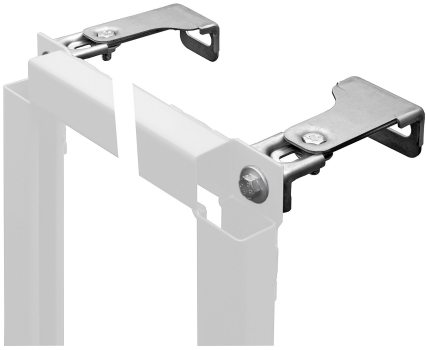

KWC AQUAFIX Wandbeugel

Modell-Linie: AQUAFIX | ZCMPX140

Installatie-elementen | Toebehoren installatie-elementen

KWC-No.

2000100867

AQUAFIX wandbeugelset voor voorwandmontage
Verpakkingseenheid 2 stuks.

AQUAFIX wandbeugels voor voorwandmontage, voor het bevestigen van AQUAFIX installatie-elementen op metselwerk of houten wanden, traploos in diepte verstelbaar, voor individuele

montage, gegalvaniseerd staal, inclusief bevestigingsmateriaal, verpakkingseenheid 2 stuks.

Technical Data

Totale diepte	177 mm
Totale hoogte	40 mm
Totale breedte	60 mm
Vulhoeveelheid	2
Hoeveelheid meeteenheid	Stuk