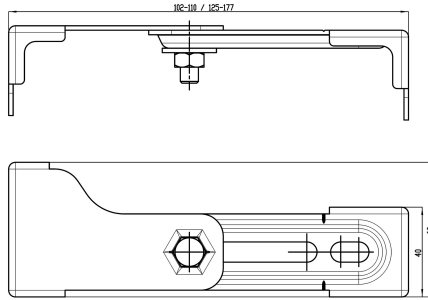

KWC AQUAFIX Wandbeugel

Modell-Linie: AQUAFIX | ZCMPX140

Installatie-elementen | Toebehoren installatie-elementen

KWC-No.

2000100867

AQUAFIX wandbeugelset voor voorwandmontage
Verpakkingseenheid 2 stuks.

AQUAFIX wandbeugels voor voorwandmontage, voor het bevestigen van AQUAFIX installatie-elementen op metselwerk of houten wanden, traploos in diepte verstelbaar, voor individuele

montage, gegalvaniseerd staal, inclusief bevestigingsmateriaal, verpakkingseenheid 2 stuks.

Technical Data

Totale diepte	177 mm
Totale hoogte	40 mm
Totale breedte	60 mm
Vulhoeveelheid	2
Hoeveelheid meeteenheid	Stuk