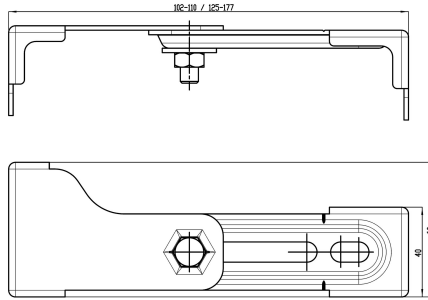

KWC AQUAFIX Kątownik ścienny

Modell-Linie: AQUAFIX | ZCMPX140

Stelaże podtynkowe | Wyposażenie dodatkowe do stelaży podtynkowych

KWC-No.

2000100867

AQUAFIX Zestaw kątowników ściennych do zabudowy podtynkowej, opakowanie 2 szt.

Zestaw uchwytów montażowych AQUAFIX do montażu od strony pomieszczenia użytkowego. Służy mocowaniu stelaży podtynkowych AQUAFIX do ścian murowanych lub przed ścianami

szkieletowymi. Bezstopniowa regulacja głębokości. Montaż pojedynczy. Uchwyty wykonane ze stali ocynkowanej. W komplecie: dwa uchwyty i zestaw montażowy

Dane techniczne

Łączna głębokość

177 mm

Łączna wysokość

40 mm

Łączna szerokość

60 mm

Pojemność