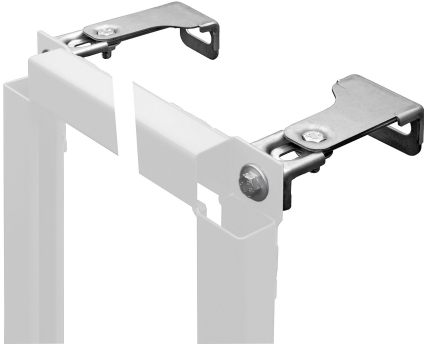

KWC AQUAFIX Väggkonsoler

Modell-Linie: AQUAFIX | ZCMPX140

Installations enhet | Kompletterande delar före vägginstallation

KWC-No.

2000100867

AQUAFIX wall bracket set for pre-wall installation packaging unit:
2 items.

AQUAFIX väggkonsoler för installation med regler, för fastsättning av AQUAFIX installationselement på murverk eller framför en enkel vägg av brädor, steglös djupjustering, för individuell montering,

galvaniserat stål, material för armaturer medföljer, förpackningsenhet 2 delar.

Technical Data

Övergripande djup

177 mm

Total höjd

40 mm

Total bredd

60 mm

Fyllnads kvantitet