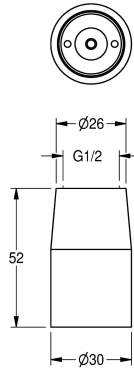

KWC Düsenbrause

Modell-Linie: **SHOWERHEADS | AQRM706**
Duscharmaturen | Duschköpfe

KWC-Nr.

2000100899

Mit Durchflussmengenregler 9,0 l/min

2000100900

mit Durchflussmengenregler 12,0 l/min

Volumenstrom bei 3 bar

0.15 l/s

0.2 l/s

Düsenbrause DN 15, Messing poliert verchromt, Anschluss G 1/2.
Mit Durchflussmengenregler 9,0 l/min.

Technische Daten

Nennweite

DN 15

Mindestfließdruck

1.5 bar

Art des Anschlusses

Wandarmanschluss

Art des Duschkopfes

Düsenbrausekopf

Volumenstrom bei 3 bar

0.15 l/s

IgPosNumber

63FJ79A