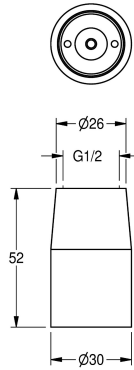

KWC Düsenbrause

Modell-Linie: **SHOWERHEADS | AQRM706**
Duscharmaturen | Duschköpfe

KWC-Nr.

2000100899

Mit Durchflussmengenregler 9,0 l/min

2000100900

mit Durchflussmengenregler 12,0 l/min

Volumenstrom bei 3 bar

0.15 l/s

0.2 l/s

Düsenbrause DN 15, Messing poliert verchromt, Anschluss G 1/2.
Mit Durchflussmengenregler 9,0 l/min.

Technische Daten

Nennweite

DN 15

Mindestfließdruck

1.5 bar

Art Des Anschlusses

Wandarmanschluss

Art des Duschkopfes

Düsenbrausekopf

Volumenstrom bei 3 bar

0.15 l/s

teamNumber

0