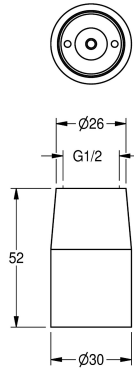

KWC Düsenbrause

Modell-Linie: **SHOWERHEADS | AQRM706**
Duscharmaturen | Duschköpfe

KWC-Nr.

2000100899

Mit Durchflussmengenregler 9,0 l/min

2000100900

mit Durchflussmengenregler 12,0 l/min

Volumenstrom bei 3 bar

0.15 l/s

0.2 l/s

Düsenbrause DN 15, Messing poliert verchromt, Anschluss G 1/2.
Mit Durchflussmengenregler 9,0 l/min.

Technische Daten

Nennweite

DN 15

Mindestfließdruck

1.5 bar

Art des Anschlusses

Wandarmanschluss

Art des Duschkopfes

Düsenbrausekopf

Volumenstrom bei 3 bar

0.15 l/s

Optionales Zubehör

Wandarm