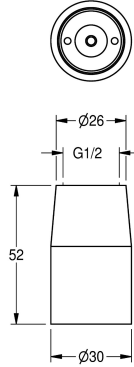

KWC Suihkupää

Modell-Linie: SHOWERHEADS | AQRM706
Suihkut ja suihkupaneelit | Suihkupäät

KWC-No.

2000100899

Virtaussäätimellä 9 l/min.

2000100900

Virtaussäätimellä 12 l/min.

Tilavuusvirta 3 baarin paineessa

0.15 l/s

0.2 l/s

Suihkupää DN 15, kiiltävää kromattua messinkiä, liitäntä 1/2".

Tekniset tiedot

Nimellinen halkaisija

DN 15

Minimi virtauspaine

1.5 baari

Liitännän tyyppi

Ulokkeeseen liitettävä

Suihkupään tyyppi

Suihkupää

Tilavuusvirta 3 baarin paineessa

0.15 l/s

lviCode

0

Valinnaiset lisävarusteet

Seinävarsi

2000100914

ZAQUA033

KWC

Suihkupää

Modell-Linie: SHOWERHEADS | AQRM706

Suihkut ja suihkupaneelit | Suihkupäät