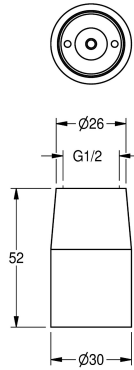

### Tête de pulvérisation

Modell-Linie: **SHOWERHEADS | AQRM706**

Douches | Pomme de douche

#### KWC-No.

**2000100899**

Avec régulateur de débit 0,15 l/s.

**2000100900**

Avec régulateur de débit 12,0 l/min

#### Débit volumétrique à 3 bar

0.15 l/s

0.2 l/s

Pommeau de douche à jet DN 15 en laiton chromé poli, raccordement G 1/2. Avec régulateur de débit 9,0 l/min.

#### Données techniques

Diamètre intérieur

DN 15

Pression dynamique minimale

1.5 Bar

Isolation sonore

Non

Matériel de surface