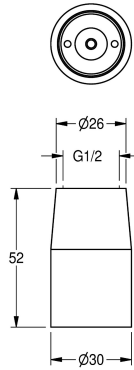

### Soffione doccia a getto

Modell-Linie: **SHOWERHEADS | AQRM706**  
Rubinetterie per doccia | Soffioni doccia

#### KWC-No.

**2000100899**

Con regolatore di portata 0,15 l/s.

**2000100900**

Con regolatore di portata 12,0 l/min

#### Flusso volumetrico a 3 bar

0.15 l/s

0.2 l/s

Soffione doccia DN15, in ottone cromato, connessione G 1/2, con regolatore di portata 9,0 l/min. Erogazione a getto centrale unico.

#### Dati tecnici

Diametro mandata

DN 15

Pressione portata minima

1.5 bar

Isolamento sonoro

No

composizione della superficie