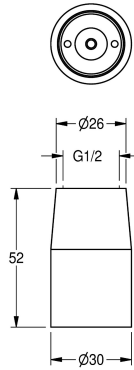

## KWC Sproeikop

Modell-Linie: SHOWERHEADS | AQRM706  
Douches | Douchekoppen

### KWC-No.

**2000100899**

Met debietregelaar 0,15 l/s

**2000100900**

Met debietregelaar 12,0 l/min

### Volumestroom bij 3 bar

0.15 l/s

0.2 l/s

Straaldouchekop DN 15, messing gepolijst verchromd, G 1/2 aansluiting, met debietregelaar 9,0 l/min.

### Technical Data

Diameter nominaal

DN 15

Minimum dynamische druk

1.5 bar

Geluidsisolatie

Neen

Oppervlakte materiaal