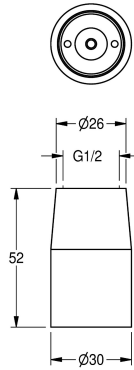

KWC AQRM706 Jet duschhuvud

Modell-Linie: SHOWERHEADS | AQRM706
Duschar | Duschmunstycken

KWC-No.

2000100899
Jet duschhuvud DN 15

2000100900
With 12,0 l/min flow regulator

Volymflöde vid 3 bar

0.15 l/s

0.2 l/s

Jet duschhuvud DN 15, polerad förkromad mässing, anslutning G 1/2. Med flödesregulator 9,0 l/min.

Technical Data

Nominell diameter

DN 15

Minimalt flödestryck

1.5 bar

Ljud isolering

Nej

Yt material

Krom

Justerbar lutnings vinkel

Nej

Typ

Dusch huvud

Typ av anslutning

CANTILEVER-CONNECT

Typ av duschhuvud

Jet dusch huvud

Volymflöde vid 3 bar

0.15 l/s

Extratillbehör

Wall arm

2000100914
ZAQUA033