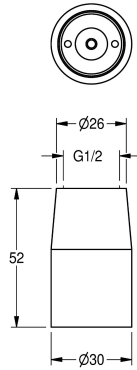

KWC Düsenbrause

Modell-Linie: **SHOWERHEADS | AQRM707**
Duscharmaturen | Duschköpfe

KWC-Nr.

2000100899

Mit Durchflussmengenregler 9,0 l/min

2000100900

mit Durchflussmengenregler 12,0 l/min

Volumenstrom bei 3 bar

0.15 l/s

0.2 l/s

Düsenbrause DN 15, Messing poliert verchromt, Anschluss G 1/2.
Mit Durchflussmengenregler 12,0 l/min.

Technische Daten

Nennweite

DN 15

Mindestfließdruck

1.5 bar

Art des Anschlusses

Wandarmanschluss

Art des Duschkopfes

Düsenbrausekopf

Volumenstrom bei 3 bar

0.2 l/s

IgPosNumber

63FJ79B