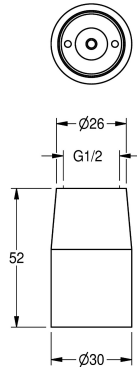

## KWC Düsenbrause

Modell-Linie: **SHOWERHEADS | AQRM707**  
Duscharmaturen | Duschköpfe

### KWC-Nr.

**2000100899**  
Mit Durchflussmengenregler 9,0 l/min

**2000100900**  
mit Durchflussmengenregler 12,0 l/min

### Volumenstrom bei 3 bar

0.15 l/s

0.2 l/s

Düsenbrause DN 15, Messing poliert verchromt, Anschluss G 1/2.  
Mit Durchflussmengenregler 12,0 l/min.

### Technische Daten

Nennweite

DN 15

Mindestfließdruck

1.5 bar

Schallschutz

nein

Oberflächenmaterial