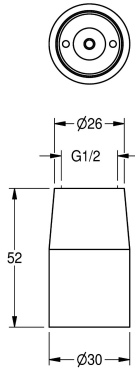

KWC Düsenbrause

Modell-Linie: **SHOWERHEADS | AQRM707**
Duscharmaturen | Duschköpfe

KWC-Nr.

2000100899

Mit Durchflussmengenregler 9,0 l/min

2000100900

mit Durchflussmengenregler 12,0 l/min

Volumenstrom bei 3 bar

0.15 l/s

0.2 l/s

Düsenbrause DN 15, Messing poliert verchromt, Anschluss G 1/2.
Mit Durchflussmengenregler 12,0 l/min.

Technische Daten

Nennweite

DN 15

Mindestfließdruck

1.5 bar

Art des Anschlusses

Wandarmanschluss

Art des Duschkopfes

Düsenbrausekopf

Volumenstrom bei 3 bar

0.2 l/s

Optionales Zubehör

Wandarm