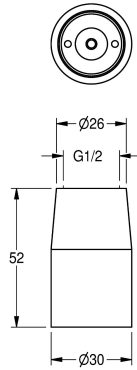

KWC

Difusor de ducha

Modell-Linie: SHOWERHEADS | AQRM707

Duchas | Cabezal de ducha

KWC-No.

2000100899

Con regulador de caudal 0,15 l/s.

2000100900

Con regulador de caudal 0,20 l/s.

Caudal volumétrico a 3 bar

0.15 l/s

0.2 l/s

Cabezal de ducha DN 15, latón cromado pulido, conexión G 1/2.
Con control de caudal 12,0 l/min.

Datos técnicos

Diámetro de entrada

DN 15

Presión de caudal mínimo

1.5 bar

Insonorización

No

Material de superficie

Cromo

Ángulo de inclinación ajustable

No

Tipo

Cabezal de ducha

Tipo de conexión

CANTILEVER-CONNECT

Tipo de difusor

Difusor de ducha

Caudal volumétrico a 3 bar