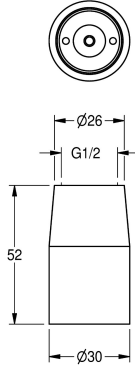

### KWC-No.

**2000100899**

Virtaussäätimellä 9 l/min.

**2000100900**

Virtaussäätimellä 12 l/min.

### Tilavuusvirta 3 baarin paineessa

0.15 l/s

0.2 l/s

Suihkupää DN 15, kiiltävää kromattua messinkiä, liitäntä 1/2".

### Tekniset tiedot

Nimellinen halkaisija

DN 15

Minimi virtauspaine

1.5 baari

Ääni eristys

Ei

Pinnan materiaali

### Seinävarsi

**2000100914**

ZAQUA033

**KWC**

Suihkupää

**Modell-Linie: SHOWERHEADS | AQRM707**

Suihkut ja suihkupaneelit | Suihkupäät