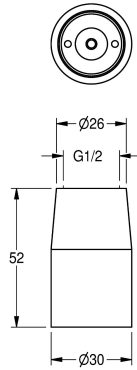

#### KWC-No.

**2000100899**

Avec régulateur de débit 0,15 l/s.

**2000100900**

Avec régulateur de débit 12,0 l/min

#### Débit volumétrique à 3 bar

0.15 l/s

0.2 l/s

Tête de douche Jet DN 15, laiton poli-chromé, raccordement G 1/2.  
Avec régulation du débit 12,0 l/min.

#### Données techniques

Diamètre intérieur

DN 15

Pression dynamique minimale

1.5 Bar

Isolation sonore

Non

Matériel de surface