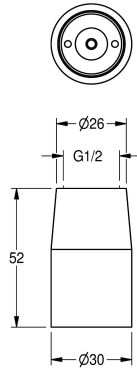

KWC

Tête de pulvérisation

Modell-Linie: SHOWERHEADS | AQRM707

Douches | Pomme de douche

KWC-No.

2000100899

Avec régulateur de débit 0,15 l/s.

2000100900

Avec régulateur de débit 12,0 l/min

Débit volumétrique à 3 bar

0.15 l/s

0.2 l/s

Tête de douche Jet DN 15, laiton poli-chromé, raccordement G 1/2.
Avec régulation du débit 12,0 l/min.

Données techniques

Diamètre intérieur

Non

Type

Pomme de douche

Type de connection

CANTILEVER-CONNECT

Type de tête de douche

Pomme de douche à jet

Débit volumétrique à 3 bar