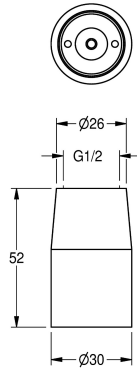

KWC

Doccia a getto

Modell-Linie: SHOWERHEADS | AQRM707
Rubinetterie per doccia | Soffioni doccia

KWC-No.

2000100899

Con regolatore di portata 0,15 l/s.

2000100900

Con regolatore di portata 12,0 l/min

Flusso volumetrico a 3 bar

0.15 l/s

0.2 l/s

Soffione doccia DN15, in ottone cromato lucido, attacco G 1/2, con regolatore di portata 12,0 l/min.

Dati tecnici

Diametro mandata

DN 15

Pressione portata minima

Soffione doccia

Tipo di connessione

CANTILEVER-CONNECT

Tipologia del soffione doccia

Getto del soffione doccia

Flusso volumetrico a 3 bar

0.2 l/s

teamNumber