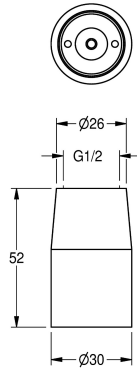

## KWC

Doccia a getto

Modell-Linie: SHOWERHEADS | AQRM707  
Rubinetterie per doccia | Soffioni doccia

### KWC-No.

**2000100899**

Con regolatore di portata 0,15 l/s.

**2000100900**

Con regolatore di portata 12,0 l/min

### Flusso volumetrico a 3 bar

0.15 l/s

0.2 l/s

Soffione doccia DN15, in ottone cromato lucido, attacco G 1/2, con regolatore di portata 12,0 l/min.

### Dati tecnici

Diametro mandata

DN 15

Pressione portata minima

1.5 bar

Isolamento sonoro

No

composizione della superficie