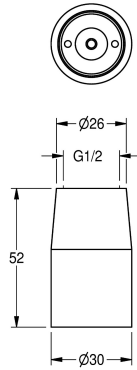

KWC Sproeikop

Modell-Linie: SHOWERHEADS | AQRM707
Douches | Douchekoppen

KWC-No.

2000100899
Met debietregelaar 0,15 l/s

2000100900
Met debietregelaar 12,0 l/min

Volumestroom bij 3 bar

0.15 l/s

0.2 l/s

Straaldouchekop DN 15, messing gepolijst verchromd, G 1/2 aansluiting, met debietregelaar 12,0 l/min.

Technical Data

Diameter nominaal

DN 15

Minimum dynamische druk

1.5 bar

Geluidsisolatie

Neen

Oppervlakte materiaal

Chroom

Verstelbare schuine hoek

Neen

Type

Douchekop

Type aansluiting

CANTILEVER-CONNECT