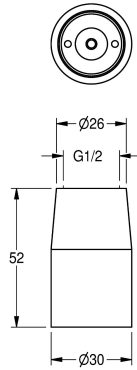

#### KWC-No.

**2000100899**

Jet duschhuvud DN 15

**2000100900**

With 12,0 l/min flow regulator

#### Volymflöde vid 3 bar

0.15 l/s

0.2 l/s

Jetduschhuvud DN 15, polerad förkromad mässing, anslutning G 1/2. Med flödesregulator 12,0 l/min.

#### Technical Data

Nominell diameter

DN 15

Minimalt flödestryck

1.5 bar

Ljud isolering

Nej

Yt material