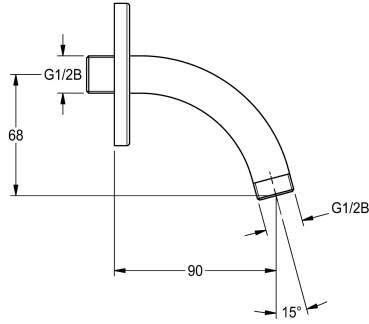

KWC Nástěnné rameno

Modell-Linie: SHOWER-ACCESSORY | ZAQUA033
Sprchové armatury | Sprchové hlavice

KWC-No.

2000100914

Vhodné rameno k upevnění na stěnu s pevnou nástěnnou přírubou, leštěná chromovaná mosaz

Rameno k upevnění na stěnu s pevnou nástěnnou přírubou, leštěná chromovaná mosaz.

Technické údaje

Nominální průměr

DN 15

Povrch materiálu

chrom

Typ

konzola

Typ připojení

nástěnná