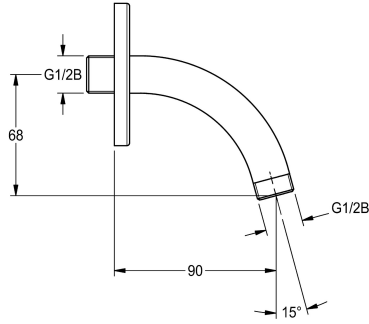

KWC

Brazo de pared

Modell-Linie: SHOWER-ACCESSORY | ZAQUA033

Duchas | Cabezal de ducha

KWC-No.

2000100914

Brazo de pared adecuado con brida de pared fija, latón de alto brillo cromado

Soporte de pared con brida de pared fija, latón cromado pulido.

Datos técnicos

Diámetro de entrada

DN 15

Material de superficie

Cromo

Tipo

CANTILEVER

Tipo de conexión

Conexión a pared