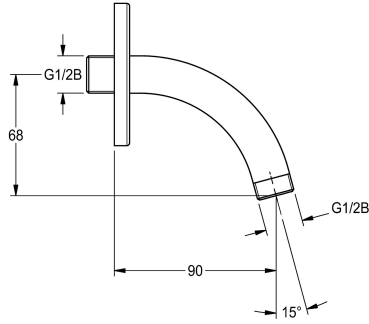

## KWC Seinävarsi

Modell-Linie: SHOWER-ACCESSORY | ZAQUA033  
Suihkut ja suihkupaneelit | Suihkupäät

### KWC-No.

**2000100914**

Sopiva seinävarsi, jossa on kiinteä seinälaippa, kiiltävää kromattua messinkiä

Wall arm with fixed wall flange, polished chromium-plated brass, connections G 1/2 B on both sides, projection 85 mm.

### Tekniset tiedot

Nimellinen halkaisija

DN 15

Pinnan materiaali

Kromi

Tyyppi

CANTILEVER

Liitännän tyyppi