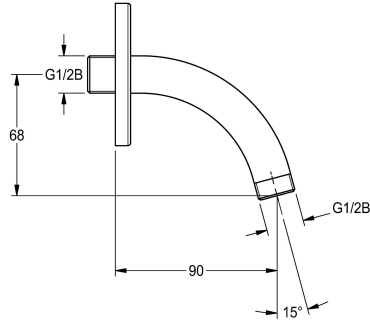

KWC

Bras mural adapté avec bride murale fixe

Modell-Linie: SHOWER-ACCESSORY | ZAQUA033

Douches | Pomme de douche

KWC-No.

2000100914

Bras mural adapté avec bride murale fixe, laiton chromé poli

Bras mural adapté avec bride murale fixe, laiton poli chromé.

Données techniques

Diamètre intérieur

DN 15

Matériel de surface

Chrome

Type

CANTILEVER

Type de connection