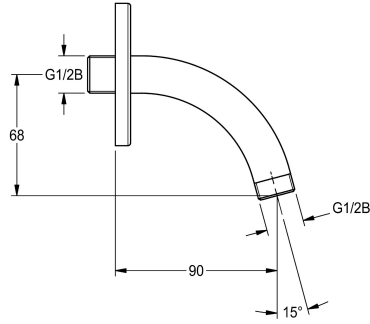

KWC

Braccio a parete

Modell-Linie: SHOWER-ACCESSORY | ZAQUA033

Rubinerie per doccia | Soffioni doccia

KWC-No.

2000100914

Braccio a parete abbinato con flangia a parete fissa, in ottone lucido al cromo

Braccio a parete abbinato con flangia a parete fissa, in ottone lucido al cromo, collegamenti G 1/2 B su entrambi i lati, sporgenza

85 mm.

Dati tecnici

Diametro mandata

DN 15

composizione della superficie

Cromo

Tipo

CANTILEVER

Tipo di connessione

Collegamento a parete