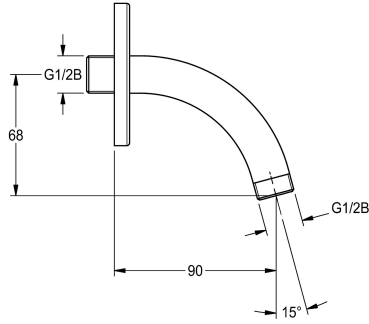

KWC Wall arm

Modell-Linie: SHOWER-ACCESSORY | ZAQUA033
Armatura natryskowa | Głowice natryskowe

KWC-No.

2000100914

Ramię ścienne ze stałym kołnierzem ściennym, mosiądz polerowany, powłoka chromowana

Wall arm with fixed wall flange, polished chromium-plated brass, connections G 1/2 B on both sides, projection 85 mm.

Dane techniczne

Średnica nominalna

DN 15

Materiał powierzchni

Chrom

Rodzaj

CANTILEVER

Rodzaj połączenia

Przyłączenie w ścianie