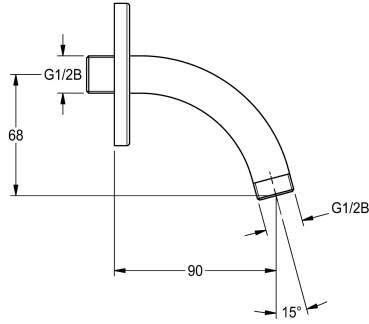

## KWC Wall arm

Modell-Linie: SHOWER-ACCESSORY | ZAQUA033  
Duschar | Duschmunstycken

### KWC-No.

**2000100914**

Wall arm with fixed wall flange, high-polished chrome-plated brass

Väggarm med fast väggfläns, polerad förkromad mässing,  
anslutningar G 1/2 B på båda sidor, utsprång 85 mm.

### Technical Data

Nominell diameter

DN 15

Yt material

Krom

Typ

CANTILEVER

Typ av anslutning