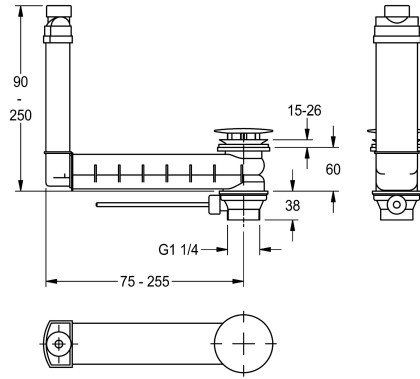

KWC

Excentrická odtoková a přepadová sada

Modell-Linie: RONDA | ZANMW902

Umyvadla | Příslušenství Umyvadla

KWC-No.

2000100932

Excentrická odtoková a přepadová sada G 1 1/4 B

Excentrická odtoková a přepadová sada G 1 1/4 B