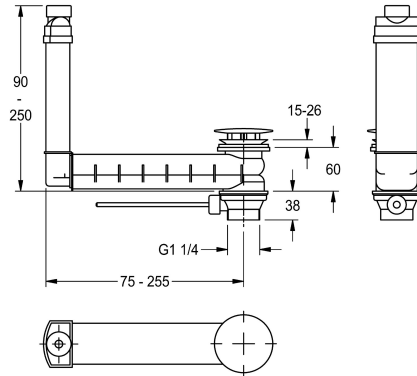

## KWC Ab- und Überlaufgarnitur

Modell-Linie: RONDA | ZANMW902  
Waschtische & Waschrinnen | Zubehör Waschtische

### KWC-Nr.

**2000100932**

Exzenterab- und Überlaufgarnitur G 1 1/4 B

Ab- und Überlaufgarnitur G 1 1/4 B, mit Haube, für  
Waschtischarmaturen mit Zugstangen-Ablaufgarnitur, für

Waschtische ohne Überlaufbohrung.

### Technische Daten

Füllmenge

1

Mengeneinheit

Stück

IgPosNumber

63FY25N